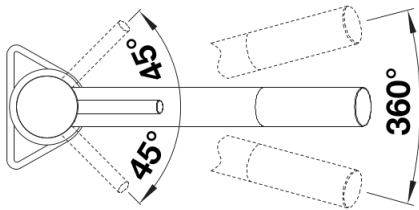

Produktdatenblatt KANO

Art. Nr. 526950

Vorteil

- Schlanke Armatur in ästhetischem Design
- Besonders für kompakte Spülen geeignet
- Erweiterter Aktionsradius durch 360° schwenkbaren Auslauf
- Color-Ausführung in perfekter Abstimmung zu farbigen Spülen und Becken aus SILGRANIT

Farben

Verfügbare Farben

- silgranitschwarz/chrom
- anthrazit/chrom
- vulkangrau/chrom
- silgranitweiß/chrom
- softweiß/chrom
- cafe/chrom

SILGRANIT-Look zweifarbig vulkangrau/chrom

Lieferumfang

- 360° schwenkbarer Auslauf für größere Reichweite
- Ø 35 mm Armaturenbohrung erforderlich
- Mit Keramikscheiben-Kartusche
- Patentierter Strahlregler für deutlich reduzierte Verkalkung
- Flexible Anschlussrohre, 500 mm lang und $\frac{3}{8}$ "-Mutter
- Stabilisierungsplatte zur Erhöhung der Standfestigkeit der Armatur beim Einbau in Edelstahlspülen

Details

Schwenkbereich

Seitenansicht Hebel 2D

Seitenansicht