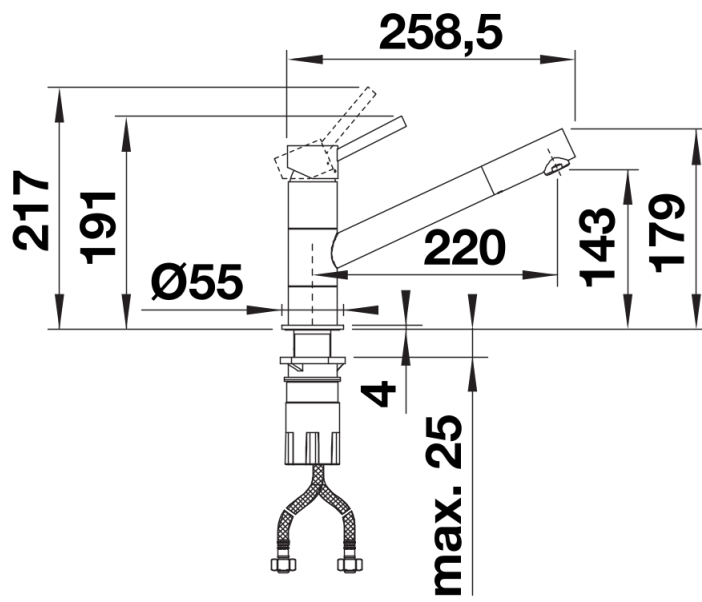

Produktdatenblatt KANO

Art. Nr. 526950

Vorteil

- Schlanke Armatur in ästhetischem Design
- Besonders für kompakte Spülen geeignet
- Erweiterter Aktionsradius durch 360° schwenkbaren Auslauf
- Color-Ausführung in perfekter Abstimmung zu farbigen Spülen und Becken aus SILGRANIT

Farben

Verfügbare Farben

- silgranitschwarz/chrom
- anthrazit/chrom
- vulkangrau/chrom
- silgranitweiß/chrom
- softweiß/chrom
- cafe/chrom

SILGRANIT-Look zweifarbig vulkangrau/chrom

Lieferumfang

- 360° schwenkbarer Auslauf für größere Reichweite
- Ø 35 mm Armaturenbohrung erforderlich
- Mit Keramikscheiben-Kartusche
- Patentierter Strahlregler für deutlich reduzierte Verkalkung
- Flexible Anschlussrohre, 500 mm lang und $\frac{3}{8}$ "-Mutter
- Stabilisierungsplatte zur Erhöhung der Standfestigkeit der Armatur beim Einbau in Edelstahlspülen

Details

Schwenkbereich

Seitenansicht Hebel 2D

Seitenansicht